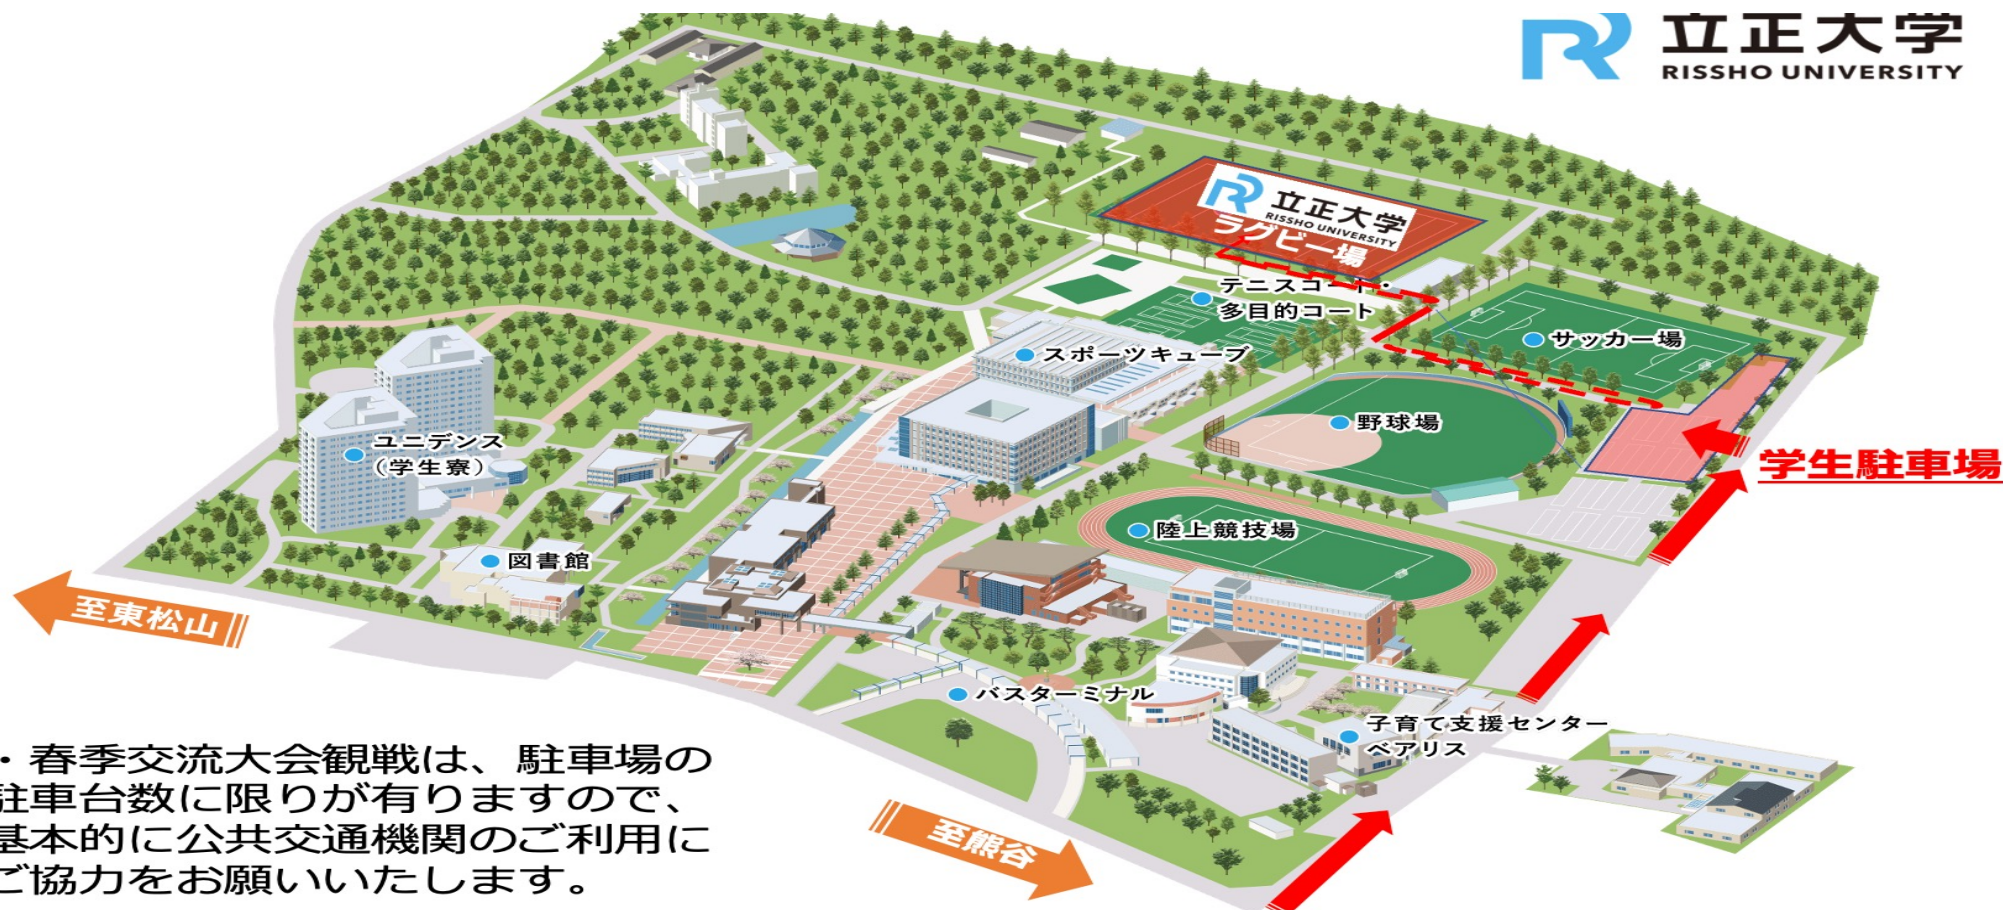

2023年度 第12回 関東大学春季交流大会 Vs日本大学有観客試合

立正大学 ラグビー場開催時の注意事項

2023年4月23日(日)12:00 Kick Off Vs 日本大学

『本試合は有観客で実施します。事前申請不要、当日入場可能な試合となります。』

- ・観戦にお越しの際は、基本的に、公共交通機関のご利用にご協力をお願いいたします。
- ・駐車場は、下記“学生駐車場”をご利用ください。
- ・ラグビー場入口付近に消毒液は設置しますが、各自感染症対策をよろしくをお願いいたします。

<入場にあたる注意事項>観戦時は、検温不要、マスク着用にご協力よろしくをお願いいたします。

・春季交流大会観戦は、駐車場の駐車台数に限りがありますので、基本的に公共交通機関のご利用にご協力をお願いいたします。