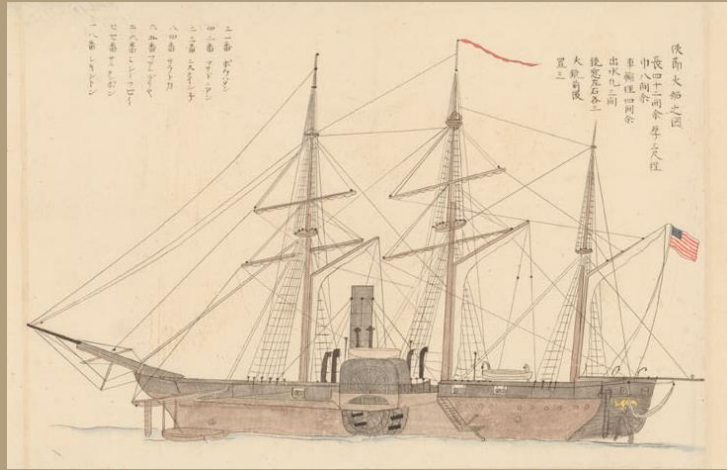

展示期間：
2017年7月11日(火)~24日(月)
8月 8日(火)~12日(土)
9月 5日(火)~11日(月)
10月27日(金)~11月1日(水)

展示場所：
品川図書館展示コーナー（11号館1階）

ようこそ！
オープンキャンパスへ

全譯官
ウリヤマス 通日本語