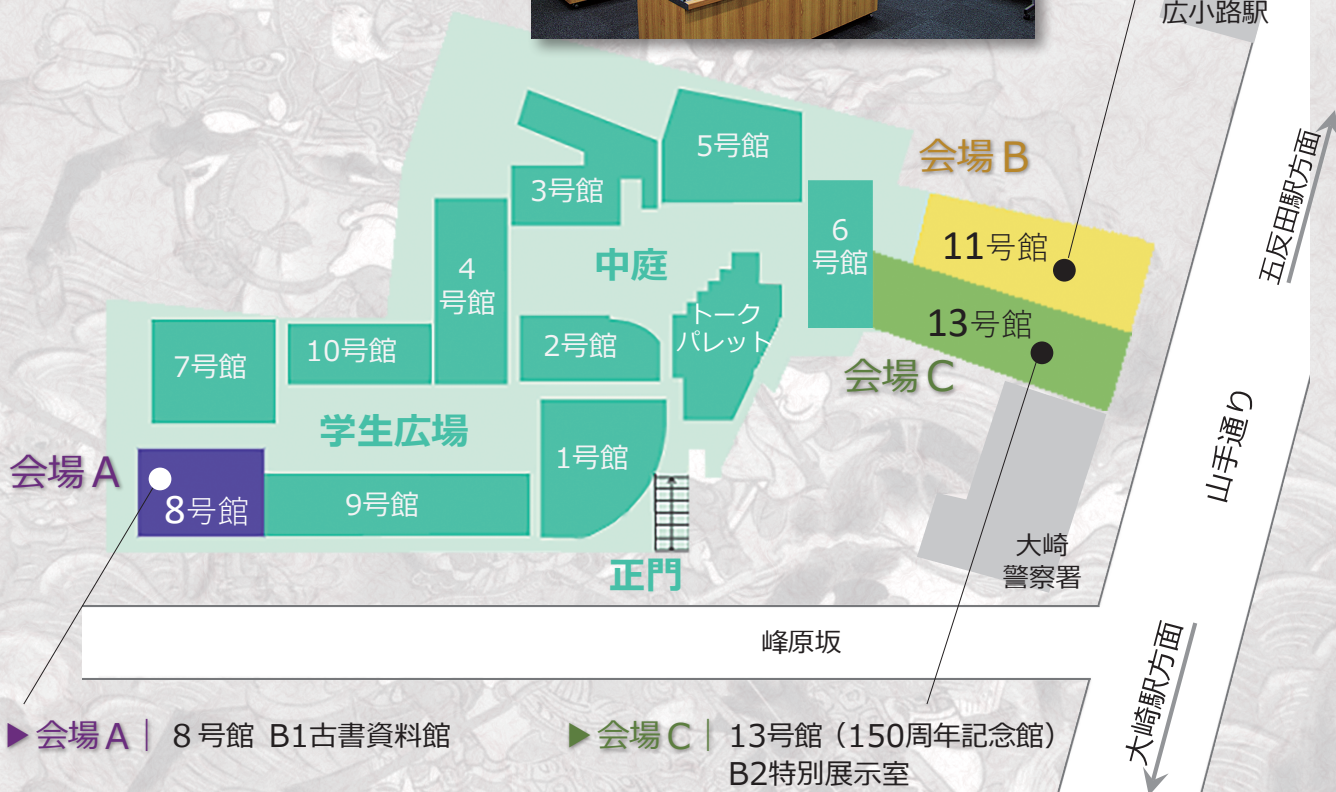

開催期間 / 場所   Period / Venue

会期1：2023年10月4日(水)～11月2日(木)   会期2：2023年11月24日(金)～12月21日(木)
会期3：2024年1月19日(金)～2月29日(木)   会期4：2024年4月10日(水)～5月13日(月)
※各会場の開室日や開室時間は、立正大学図書館ホームページでご確認の上、ご来場ください。

▶ 会場B | 11号館 1F 展示コーナー

立正大学図書館は、学修・研究用の図書や雑誌のほかに、貴重書や善本と呼ばれる、希少性の高い資料も所蔵しています。毎年所蔵資料を紹介する貴重書展や企画展を開催しています。

古書資料館は、江戸時代の和古書を中心に、貴重書、特殊資料（卷子本・折本・函物等）、洋古書を所蔵する、古書の専門図書館です。