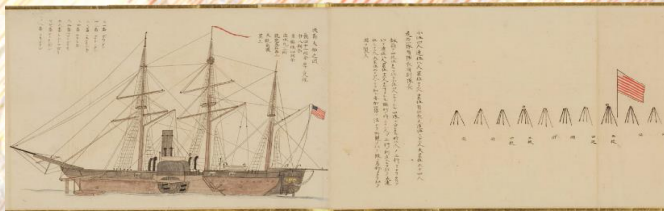

奈良絵本 太しよくかん 3冊

丹緑本 保元物語 3冊

春日版 妙法蓮華經 8軸

高祖御一代略図 佐渡流刑角田波題目 1枚

高祖御一代略図 鎌倉靈山ヶ崎雨祈 1枚

伊勢物語 2冊

ペリー来航関係図巻 1軸

學問ノスゝメ 5冊