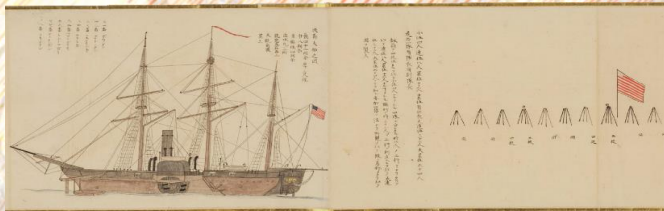

原本ならではの迫力を体感いただけましたら幸いです。

奈良絵本 太しよくかん 3冊

丹緑本 保元物語 3冊

春日版 妙法蓮華経 8軸

高祖御一代略図  
佐渡流刑角田波題目 1枚

高祖御一代略図  
鎌倉靈山ヶ崎雨祈 1枚

伊勢物語 2冊

ペリー来航関係図巻 1軸