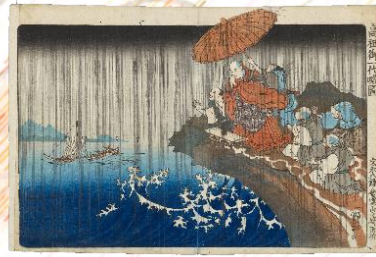

原本ならではの迫力を体感いただけましたら幸いです。

奈良絵本 太しよくかん 3冊

丹緑本 保元物語 3冊

春日版 妙法蓮華経 8軸

高祖御一代略図  
佐渡流刑角田波題目 1枚

高祖御一代略図  
鎌倉靈山ヶ崎雨祈 1枚

伊勢物語 2冊

ペリー来航関係図巻 1軸

學問ノススメ 5冊

Les contes du vieux Japon  
(佛文日本昔噺)  
20冊

長崎和蘭陀屋舗圖 複製版 1幅

春と修羅 1冊

Vivae imagines partium  
corporis humani aereis  
formis expressae  
(ワルエルダ 解剖図) 1冊

Hedendaegsche historie...  
(サーモン 万国民の現代史)  
第1巻 1冊