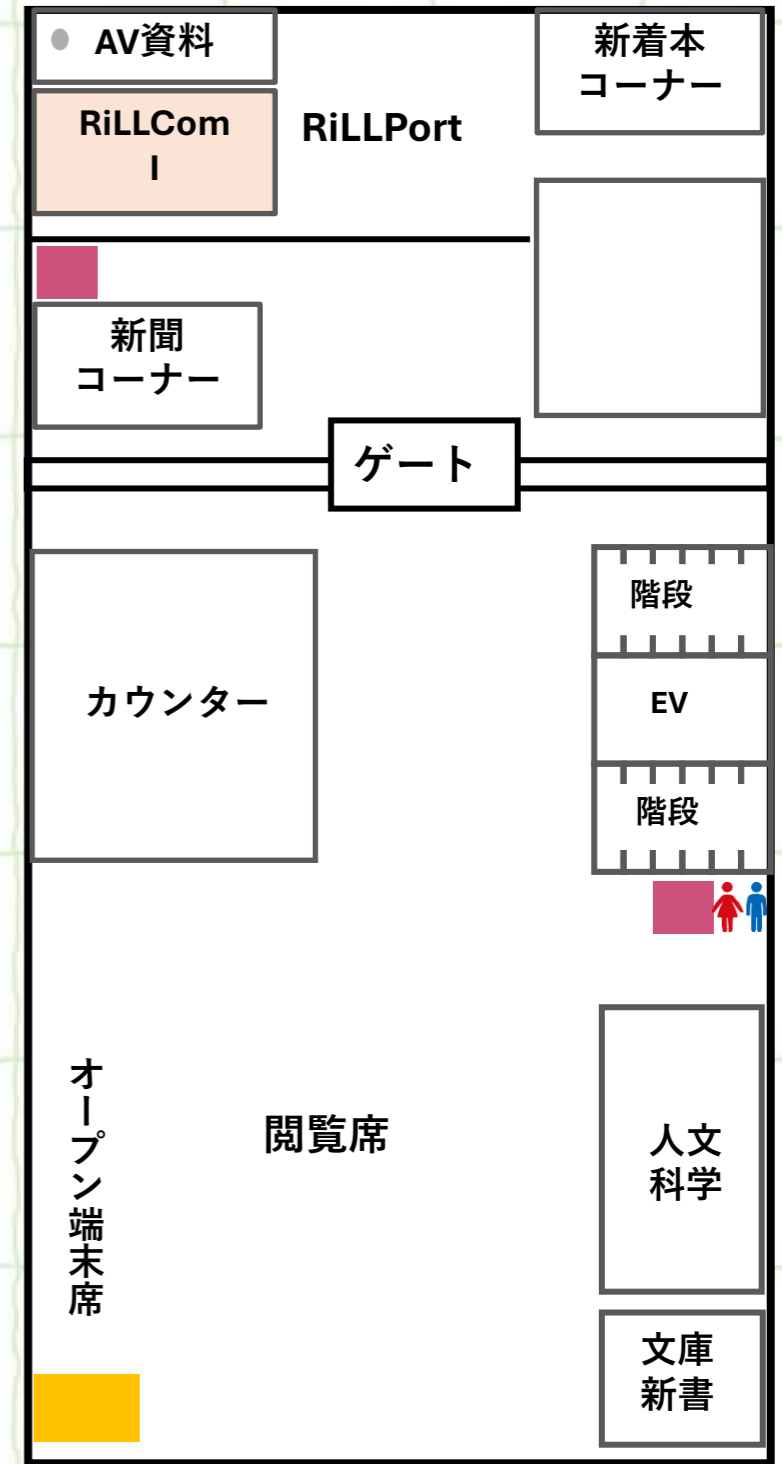

学内
紀要

オープン
端末席

EV

階段

総合
カウンター

ゲート

お手洗い

B1F

- 自動貸出機
- コピー機
- 複合機
- お手洗い

不明な名称があったら

例えば...

- サイレントスペース
→Q4 をご覧ください

HPまたはQ&Aをご参照ください

1F

- AV資料閲覧席
- 自動貸出機
- コピー機
- 複合機
- お手洗い

不明な名称があったら