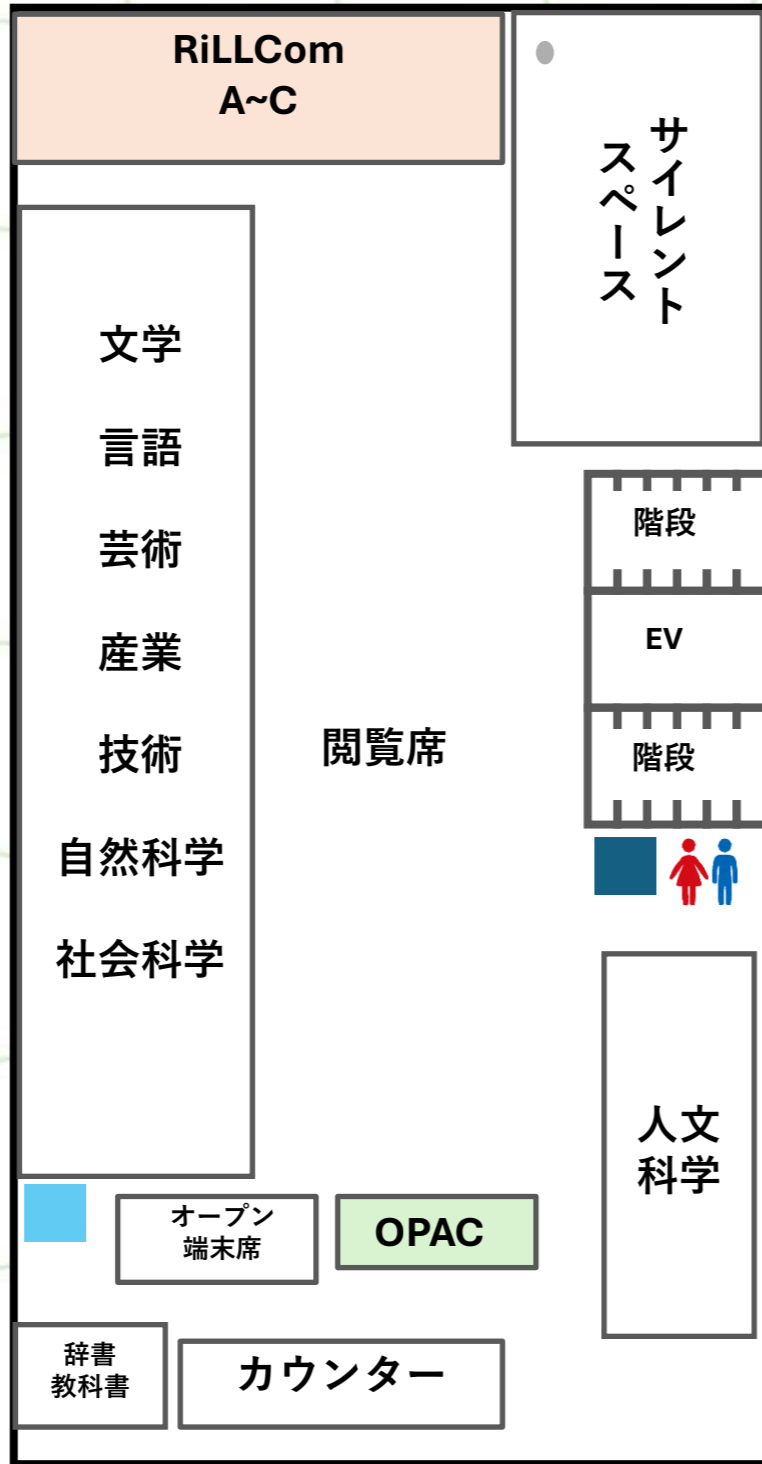

B1F

- 自動貸出機
- コピー機
- 複合機
- お手洗い

不明な名称があったら

例えば...

- サイレントスペース
  →Q4 をご覧ください

HPまたはQ&Aをご参照ください