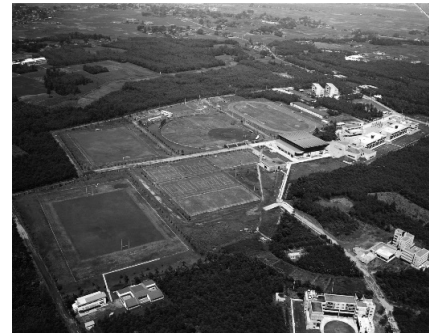

- 1964 (S39) 熊谷校地取得決定【写真1・3】
  開設工事開始
- 1965 (S40) 運動場一部竣工
  熊谷教養部創設事務局開設【写真2】
  合宿寮竣工

第2のキャンパスは、35万㎡の緑豊かな熊谷に決

- 1966 (S41) 有鄰館（現27号館）竣工【写真5】
  熊谷1号館（短期大学部A館）・2号館（短期大学部B館、現5号館）竣工【写真6】
  短期大学部商経科移転
  第Ⅱ期工事（教室棟・体育館・学寮）、着工、第3期工事（本部棟）着工、グラウンド開き【写真4・11】

- 1967 (S42) 学園合宿所（短期大学部D館）竣工
  教養部設置
  熊谷3号館（大学事務室・教室棟）、福利厚生棟、エネルギーセンター、体育館、
  新生寮、白菊寮竣工【写真7・8・9・10】
  第1回入学式、挙行

1970年ごろの熊谷キャンパス。公式競技が可能なグラウンド設備も整ったよ！

- 1968 (S43) 本部棟竣工
- 1969 (S44) 短期大学部全科完全移転
  保育専門学校開校

- 1972 (S47) 立正幼稚園、開園（保育専門学校の実習場）
- 1976 (S51) 保育専門学校、改正により専修学校となる
- 1978 (S53) 有鄰館別館（洋室）完成
- 1979 (S54) 図書館（現13号館）、竣工【写真13】
- 1980 (S55) 短期大学部の授業を2号館（教室棟）より、A・B館に移転
  実験棟竣工、寄宿舍完成、弓道場移設完了

新校舎やゲストハウス、福利厚生棟などが次々と誕生。キャンパスが充実したよ！

- 1981 (S56) 法学部設置
  教養部研究棟竣工
  日蓮宗立熊谷学寮落成式
- 1982 (S57) 法政研究所設立
  台風により本部棟地下部分全面浸水
- 1983 (S58) 短期大学部C館（現8号館）落成【写真14】
  ゴルフ練習場完成

- 1984 (S59) ゲストハウス（ユニデンスC館、旧新生学寮）改修工事完了
  学園合宿所を短期大学部D館に変更（現7号館）【写真14】
  第2食堂を短期大学部E館に変更。のちに多目的ホールに改築（現9号館）【写真15】

- 1985 (S60) 福利厚生棟（ステラ）（現10号館）竣工【写真16】
  保育専門学校廃止
  学園ドミトリー（学生居住施設）・ゲストハウス開設
  情報処理センター・健康管理センター発足

- 1987 (S62) バスロータリー竣工【写真17】

- 1989 (S64/H1) 短期大学部F館（現6号館）落成式挙行【写真15】

- 1990 (H2) 短期大学部A・B・C館空調改修工事着工
- 1991 (H3) 教育研究センター（法学部研究室・教室棟）（現2号館）竣工【写真19】
- 1992 (H4) インフォメーションセンター竣工【写真17】
- 1993 (H5) 短期大学部正門入り口に「立正大学短期大学部」の石碑設置【写真20】
- 1994 (H6) E館（研究棟）竣工、A・B・C館の大規模改修工事完成
  サークルボックス竣工【写真22】
  図書館保存書庫竣工

- 1995 (H7) 教養部廃止
- 1996 (H8) ユニデンスA館（現14号館）・C館（旧ドミトリー）開設【写真23】
  社会福祉学部、設置
  学生食堂パドマ（現22号館）、竣工
  ユニデンスB館（現15号館）、竣工

再開発工事も完了！キャンパス内を散策してみてね

- 1997 (H9) ユニデンスB館開設
  3号館（地球環境科学部棟）竣工
- 1998 (H10) 地球環境科学部設置【写真21】
- 1999 (H11) 短期大学部記念モニュメント完成【写真20】
  短期大学部改組完了

- 2002 (H14) 博物館（現16号館）開館【写真24】
- 2007 (H19) 再開発事業計画起工式挙行
  倉庫・更衣・クリーンセンター竣工
  インフォメーションセンター・エネルギーセンター竣工
- 2009 (H21) 再開発事業第1期工事A（アカデミックキューブ・スポーツキューブ）竣工【写真25・26】