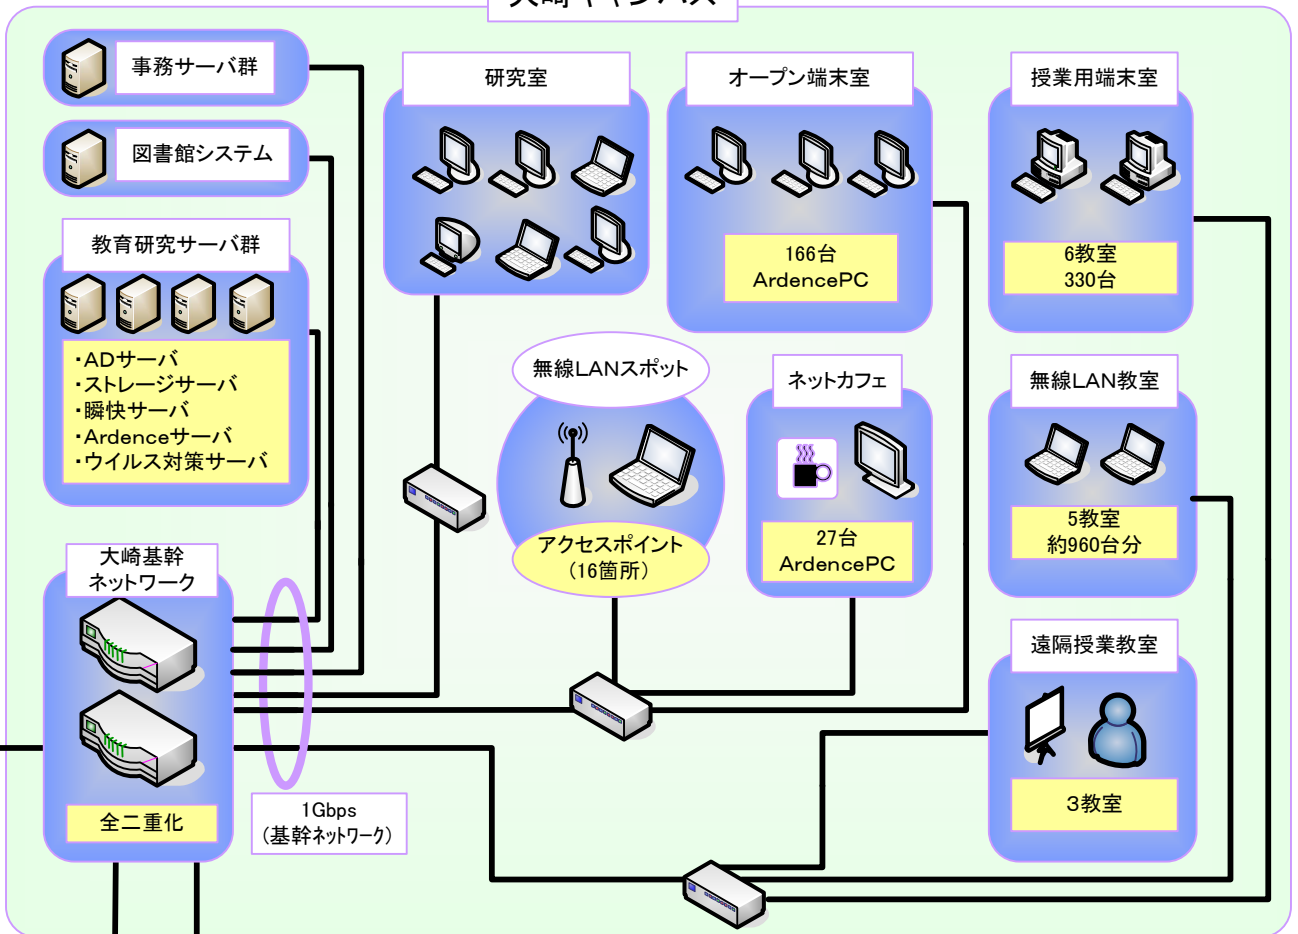

立正大学ネットワーク概念図

大崎キャンパス

熊谷キャンパス

キャンパス間通信は、2008年夏期より、1Gbpsに変更の予定です。