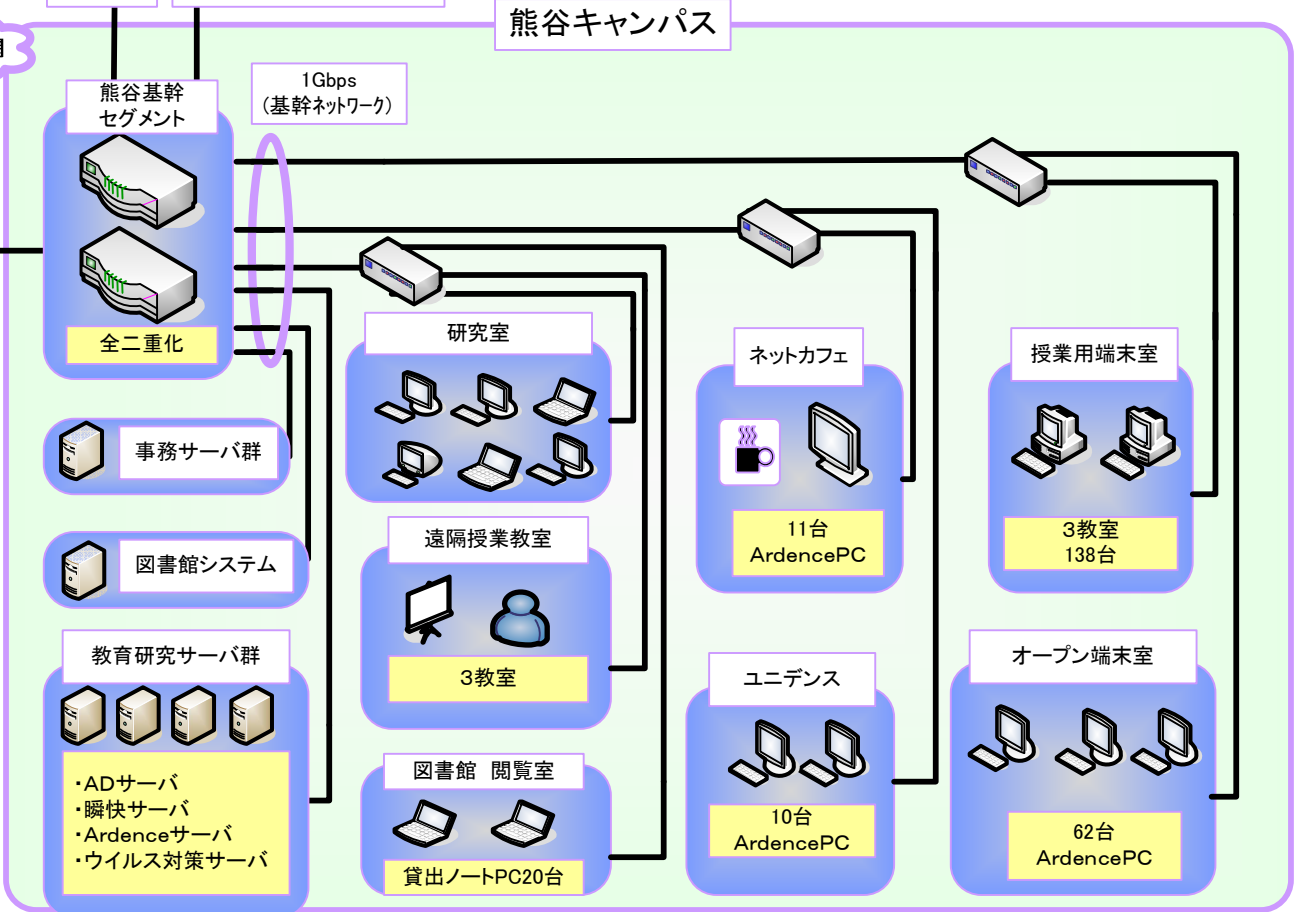

立正大学ネットワーク概念図

大崎キャンパス

熊谷キャンパス

キャンパス間通信は、2008年夏期より、1Gbpsに変更の予定です。