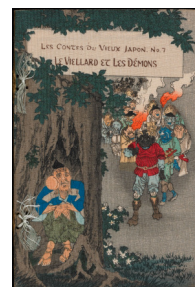

異界に棲むもの

六月二十日(木)～七月十一日(木)

テーマ展「異界に棲むもの」

開催期間：平成25年6月20日(木)～7月11日(木)

いにしえより人々は、理解のできないすべてのものを畏れ、信仰の対象としてきました。畏れの対象は、「聖なるもの」と恐ろしい「魔のもの」とに分かれ、それらは時代の変化とともに、名前や姿を持ってあらわされ、伝説のなかで生き続けました。やがては物語の世界にも登場し、今も私達を不思議の世界へと導いてくれます。

今回の展示「異界に棲むもの」では、「伝説」「信仰」「物語」という3つの「異界」それぞれに棲むものを所蔵資料とともにご紹介いたします。展示資料が織り成す異界に、出かけてみませんか。

人魚

天狗

鬼

～展示資料リスト～

〔伝説〕

1. 列仙全伝
2. 新編金瓶梅
3. 北斎漫画
4. 日蓮尊者 地獄めぐり
5. 地蔵十王経
6. Flora's feast :
a masque of flowers
7. 南総里見八犬伝
8. 日蓮聖人御一代記:
七面大明神ゆらみ
9. 児雷也豪傑譚
10. 観音経和訓図会

〔信仰〕

11. 天台山図
12. 信貴山縁起絵巻
13. 仏像図彙
14. むろまちものがたり 10
15. 紫式部源氏かるた
16. 蒙古賊舟退治之図
17. Chinese paintings :
Yüan to Ch'ing periods

〔物語〕

17. The annotated Wizard of Oz
18. The annotated Alice
19. New Empire Readers
20. Die kinder- und hausmärchen der
brüder grimm
21. Ourashima 佛文日本昔噺 ちりめん本
22. The old man and the Devils
佛文日本昔噺 ちりめん本