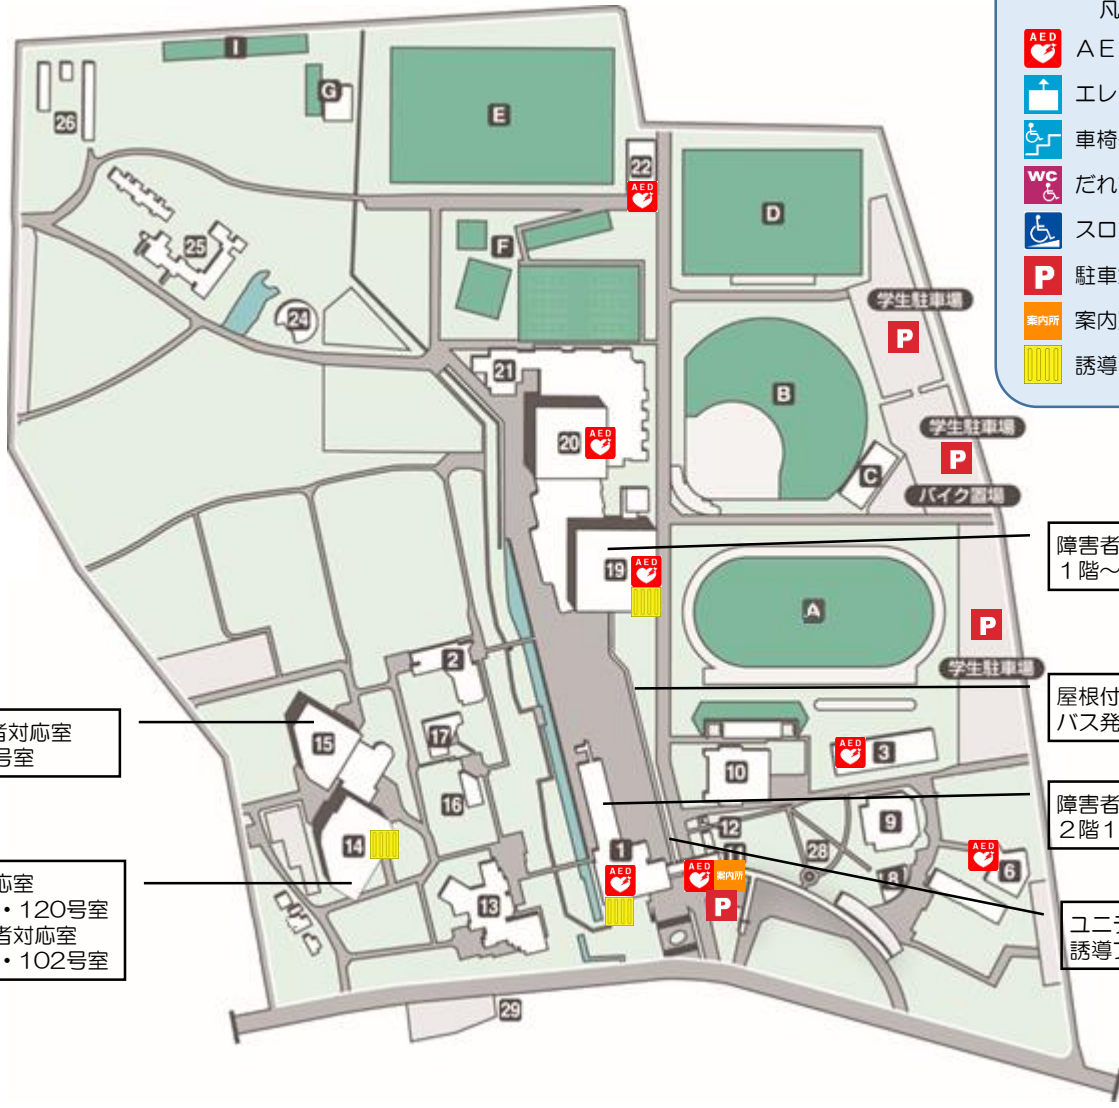

熊谷キャンパス バリアフリーマップ

凡例

-  AED
-  エレベーター
-  車椅子昇降機
-  だれでもトイレ
-  スロープ
-  駐車場
-  案内所
-  誘導ブロック

聴覚障害者対応室
B館101号室

車椅子対応室
A館119・120号室
聴覚障害者対応室
A館101・102号室

障害者専用机
1階～4階各1台

屋根付通路
バス発着所～19号館

障害者専用机
2階1台

ユニデンス～AC間
誘導ブロック

- | | |
|---|---|
| <p>1 1号館 ゲートプラザ </p> <p>研究推進・地域連携課、経理課、管財課、
総務課、入試課、キャリアサポートセンター、
教室、保健室、障害学生支援室、
学生カウンセリングルーム</p> <p>2 2号館 教室棟・教職教育センター </p> <p>3 3号館 教室棟（実験・研究棟） </p> <p>6 6号館 教室棟、子育て支援センターベアリス </p> <p>8 8号館 教室棟 </p> <p>9 9号館 多目的ホール・教室棟 </p> <p>10 10号館 ステラ（食堂・喫茶・売店等） </p> <p>11 11号館 インフォメーションセンター </p> <p>12 12号館 校内簡易郵便局</p> <p>13 13号館 図書館 </p> <p>14 14号館 ユニデンスA館（学生寮・短期宿泊・食堂） </p> <p>15 15号館 ユニデンスB館（学生寮） </p> <p>16 16号館 博物館</p> <p>17 17号館 研究棟</p> <p>18 18号館 エネルギーセンター</p> | <p>19 19号館 アカデミックキューブ（教室・研究棟） </p> <p>学生生活課、国際交流課、学事課
地球環境科学部事務室、社会福祉学部事務室
RiLLFore、インターネットカフェ</p> <p>20 20号館 スポーツキューブ（体育館・多目的ホール） </p> <p>21 21号館 サークルボックス</p> <p>22 22号館 倉庫・更衣・クリーンセンター棟 </p> <p>24 24号館 パドマ（食堂） </p> <p>25 25号館 野球部・ラグビー部寄宿舍</p> <p>26 26号館 サッカー部寄宿舍</p> <p>28 短期大学部改組完了モニュメント</p> <p>29 ユニデンスA・B館専用駐車場</p> <p>A 陸上競技場</p> <p>B 野球場</p> <p>C 雨天練習場</p> <p>D サッカー場</p> <p>E ラグビー場</p> <p>F テニスコート・多目的コート</p> <p>G 弓道場</p> <p>I アーチェリー場</p> |
|---|---|