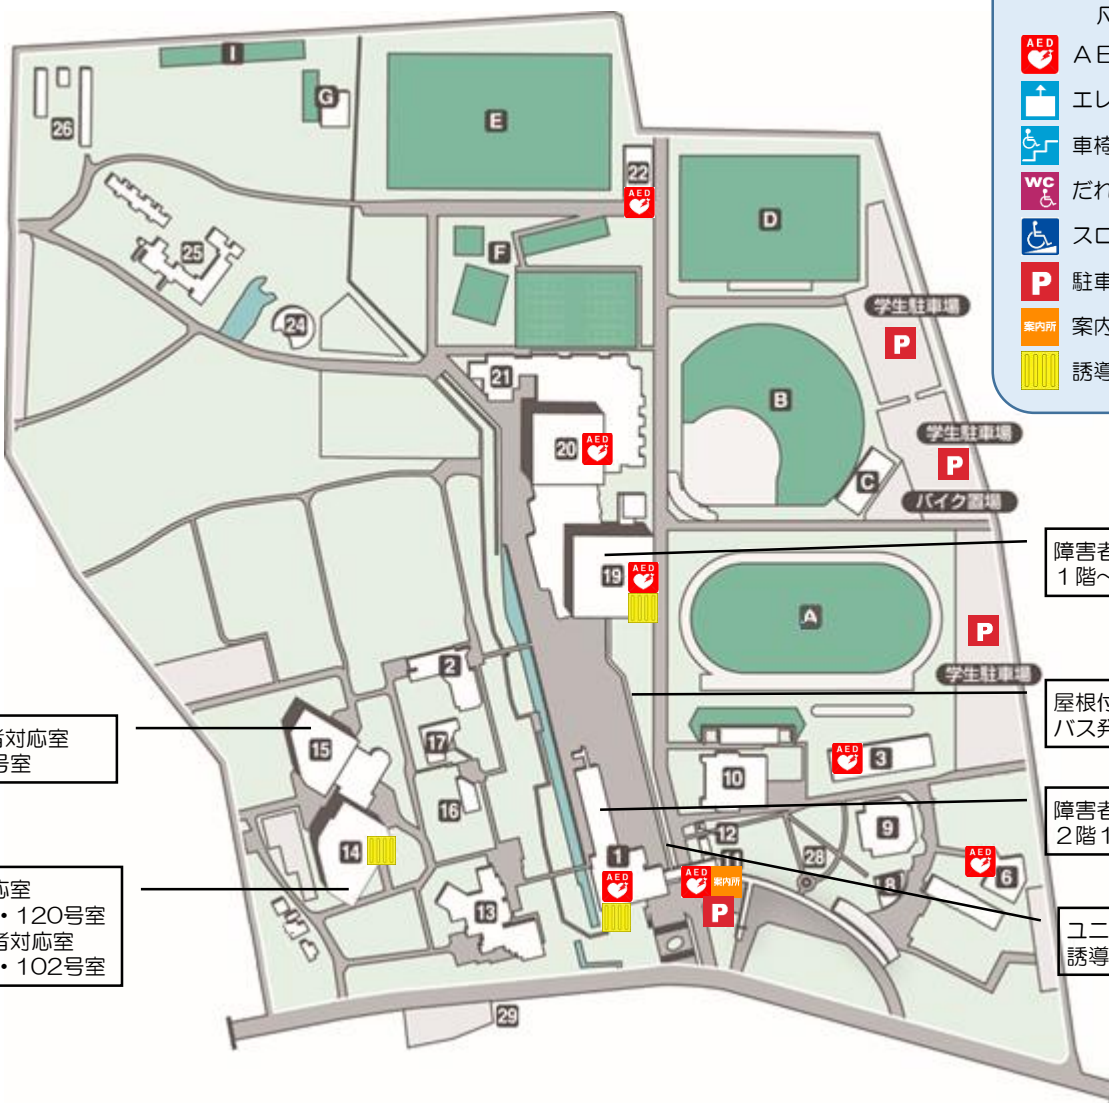

熊谷キャンパス バリアフリーマップ

凡例

- AED
- エレベーター
- 車椅子昇降機
- だれでもトイレ
- スロープ
- 駐車場
- 案内所
- 誘導ブロック

聴覚障害者対応室
B館101号室

車椅子対応室
A館119・120号室
聴覚障害者対応室
A館101・102号室

障害者専用机
1階～4階各1台

屋根付通路
バス発着所～19号館

障害者専用机
2階1台

ユニデンス～AC間
誘導ブロック

1 1号館 ゲートプラザ 研究推進・地域連携課、経理課、管財課、 総務課、入試課、キャリアサポートセンター、 教室、保健室、障害学生支援室、 学生カウンセリングルーム 2 2号館 教室棟・教職教育センター 3 3号館 教室棟（実験・研究棟） 6 6号館 教室棟、子育て支援センターベアリス 8 8号館 教室棟 9 9号館 多目的ホール・教室棟 10 10号館 ステラ（食堂・喫茶・売店等） 11 11号館 インフォメーションセンター 12 12号館 校内簡易郵便局 13 13号館 図書館 14 14号館 ユニデンスA館（学生寮・短期宿泊・食堂） 15 15号館 ユニデンスB館（学生寮） 16 16号館 博物館 17 17号館 研究棟 18 18号館 エネルギーセンター	19 19号館 アカデミックキューブ（教室・研究棟） 学生生活課、国際交流課、学事課 地球環境科学部事務室、社会福祉学部事務室 RiLLFore、インターネットカフェ 20 20号館 スポーツキューブ（体育館・多目的ホール） 21 21号館 サークルボックス 22 22号館 倉庫・更衣・クリーンセンター棟 24 24号館 パドマ（食堂） 25 25号館 野球部・ラグビー部寄宿舍 26 26号館 サッカー部寄宿舍 28 短期大学部改組完了モニュメント 29 ユニデンスA・B館専用駐車場 A 陸上競技場 B 野球場 C 雨天練習場 D サッカー場 E ラグビー場 F テニスコート・多目的コート G 弓道場 I アーチェリー場