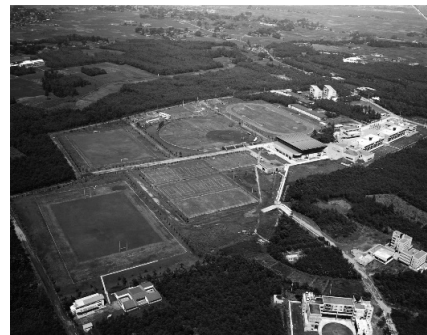

2011 (H23) 7号館（子育て支援施設）・26号館（サッカー部寮）、改修工事竣工
子育て支援センター「ヘアリス」開設

2012 (H24) ユニデンスC館（ラグビー部・野球部寮）改修工事竣工

2016 (H28) 社会福祉学部創設20周年

2017 (H29) 熊谷キャンパス開設50周年

2018 (H30) 地球環境科学部創設20周年

第2のキャンパスは、35万
㎡の緑豊かな熊谷に決

1970年ごろの熊谷キャンパス。
公式競技が可能なグラウンド設
備も整ったよ！

新校舎やゲストハウス、福利厚
生棟などが次々と誕生。
キャンパスが充実したよ！

再開発工事も完了！
キャンパス内を散策してみてね